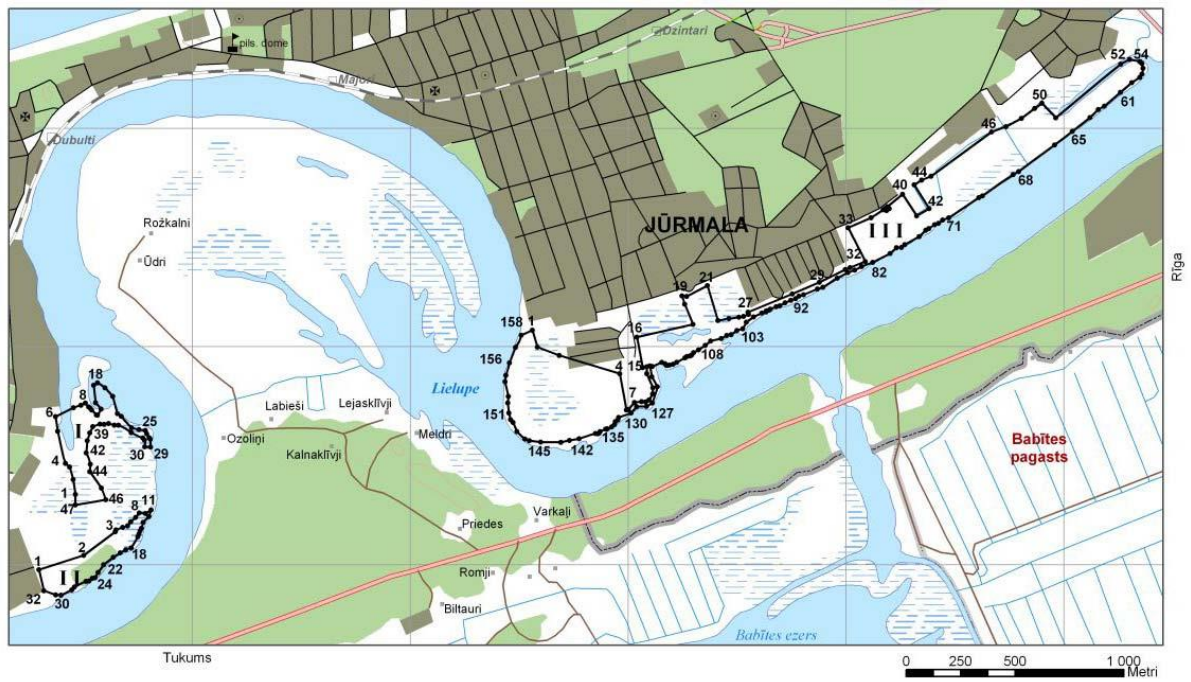

Dabas lieguma "Darmštates priežu audze" robežu apraksts

Nr. p.k.	Robežposmu Nr. pēc plāna	Pa kādiem plāna situācijas elementiem robeža noteikta
Jūrmala. Jūrmalas virsmežniecība		
1.		Jūrmalas pilsēta. Kāpu mežniecība
1.1.	1-2	No 11.kvartāla 4.nogabala ziemeļrietumu stūra uz austrumiem pa 4.nogabala ziemeļu robežu līdz kvartālstīgai 11/12
1.2.	2-3	Uz dienvidiem pa kvartālstīgu 11/12 līdz 4.nogabala dienvidaustrumu stūrim
1.3.	3-4	Uz rietumiem pa 4.nogabala dienvidu robežu līdz 11.kvartāla 4. un 5.nogabala robežai
1.4.	4-1	Uz ziemeļrietumiem pa 11.kvartāla 4. un 5.nogabala robežu līdz sākumpunktam

Piezīme. Dabas liegumā ietilpst Kāpu mežniecības 11.kvartāla 4.nogabals 4,9 ha platībā.

Avots: 15.06.1999. MK noteikumi Nr.212 " Noteikumi par dabas liegumiem" Izdoti saskaņā ar likuma "Par īpaši aizsargājamām dabas teritorijām" 13.panta otro daļu (Pielikums grozīts ar MK 30.06.2009. noteikumiem Nr.691, kas piemērojami ar 01.07.2009.) <http://likumi.lv/doc.php?id=20083>

Dabas lieguma "Lielupes grīvas pļavas" shēmas