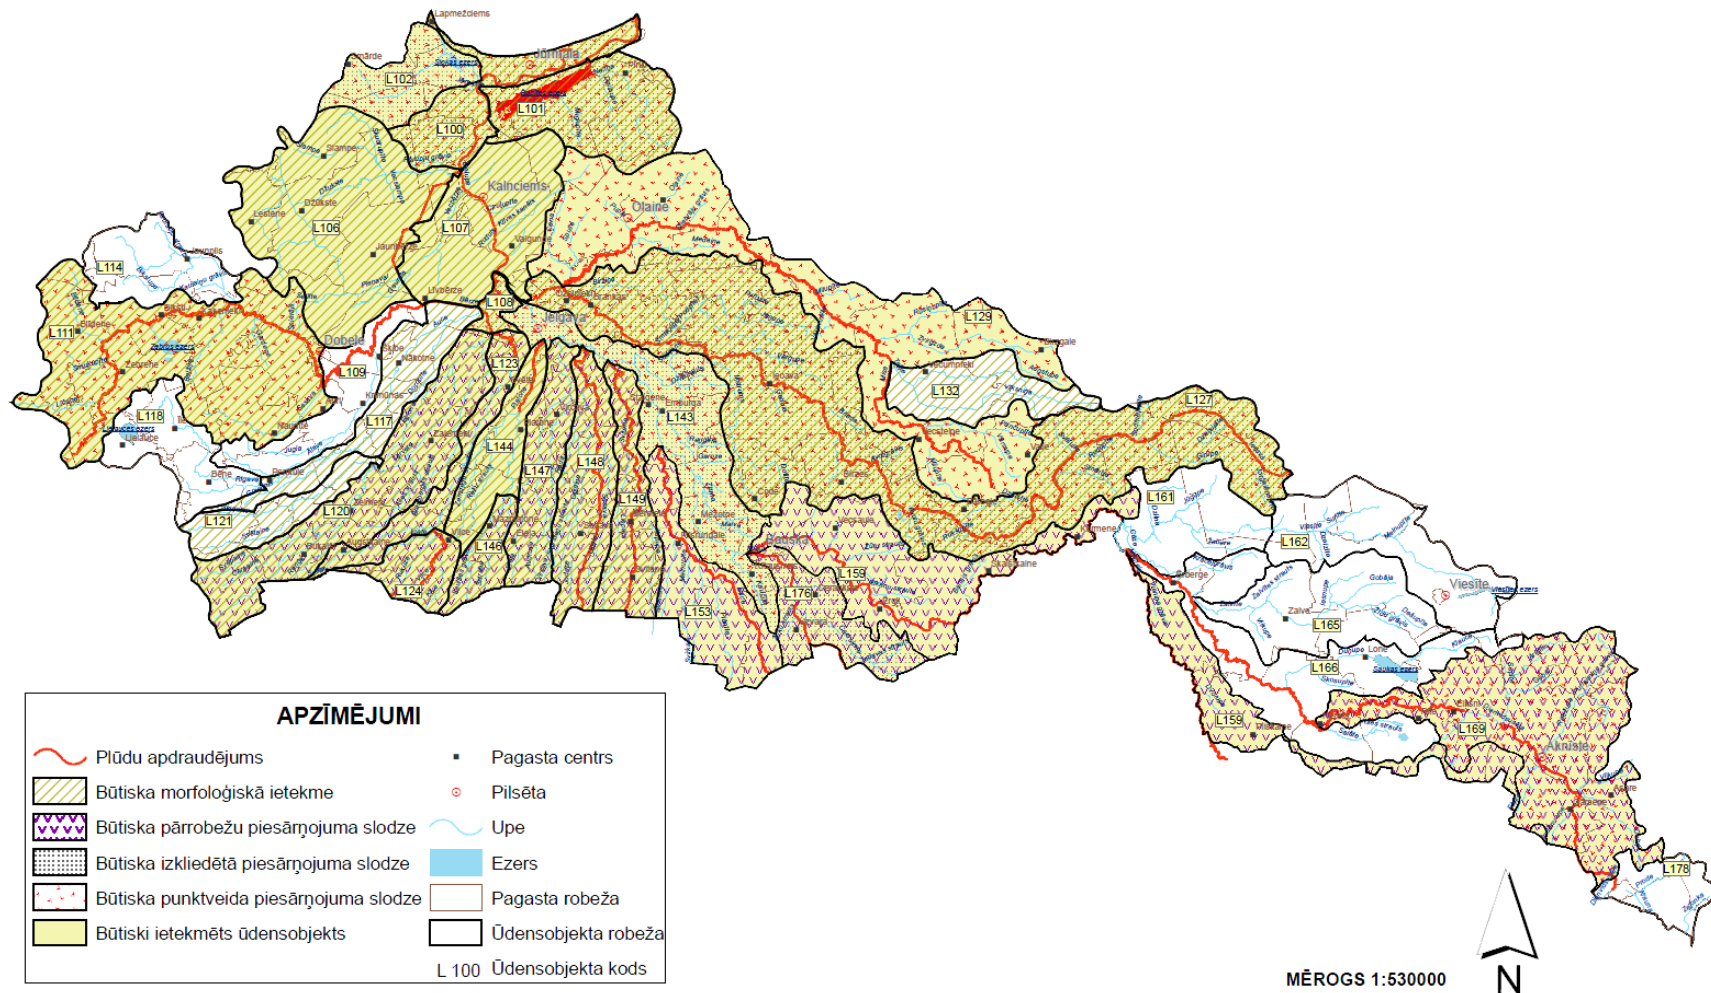

Lielupes baseina slodze

Pielikums Nr.9

Avots: Lielupes upju baseina apgabala apsaimniekošanas plāns 2010.-2015.gadam