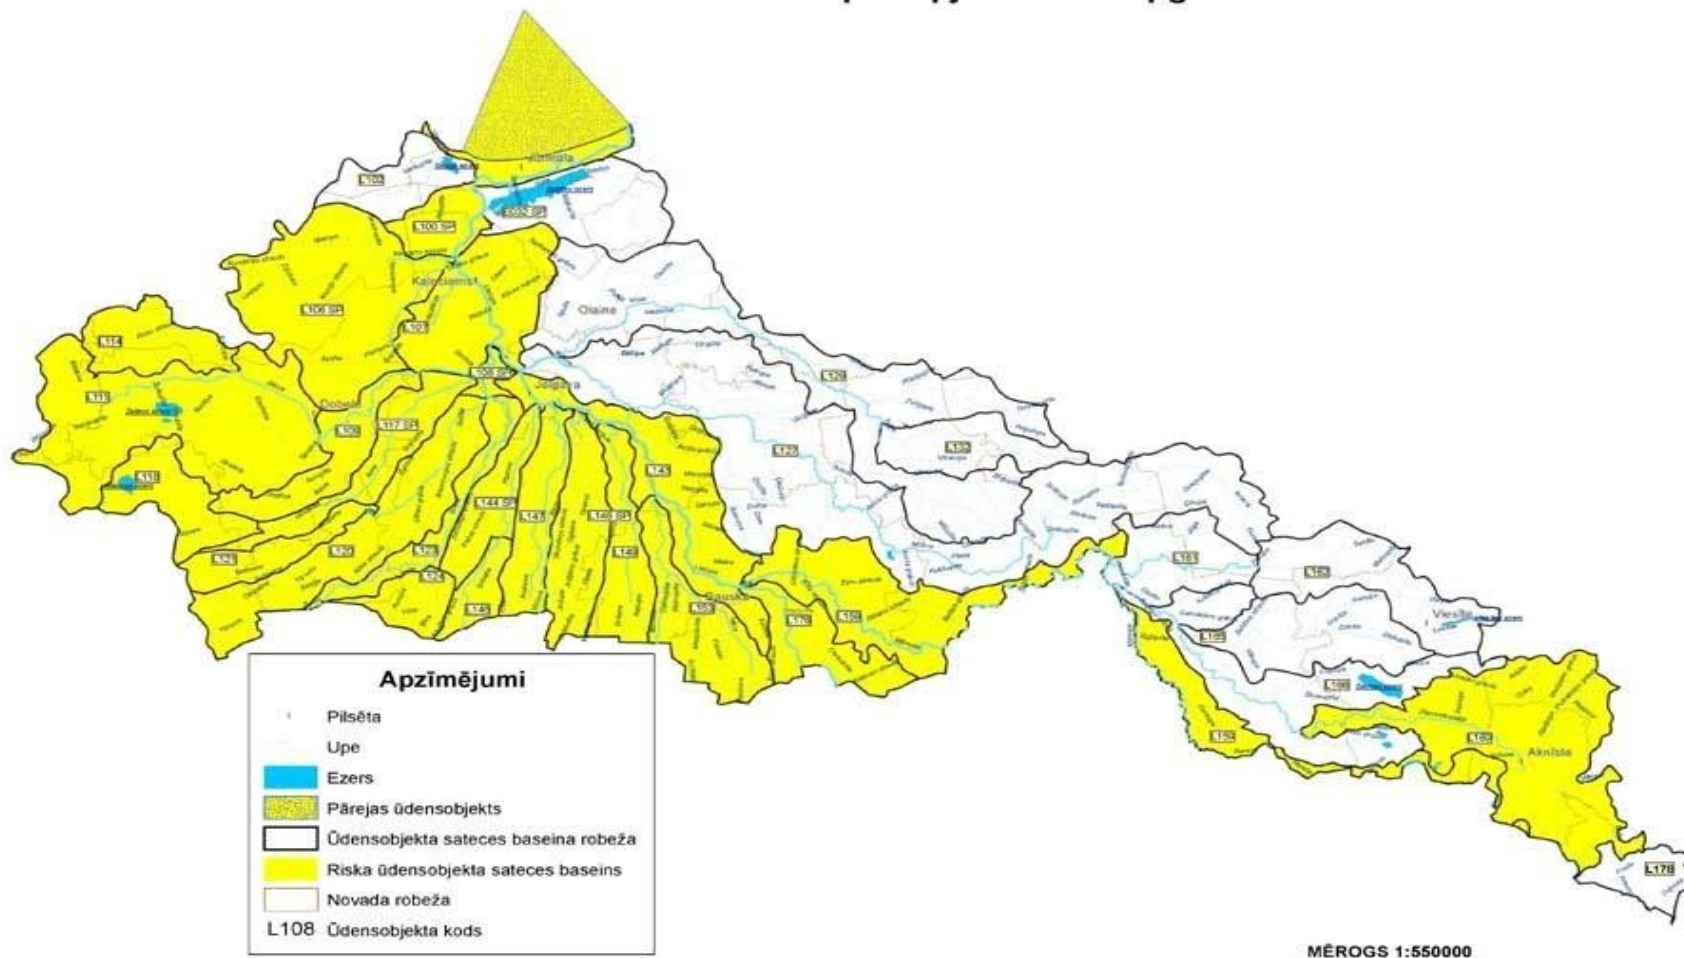

Lielupes upju baseinu apgabals

Avots: MK noteikumi Nr.418 par riska ūdensobjektiem (31.05.2011.)