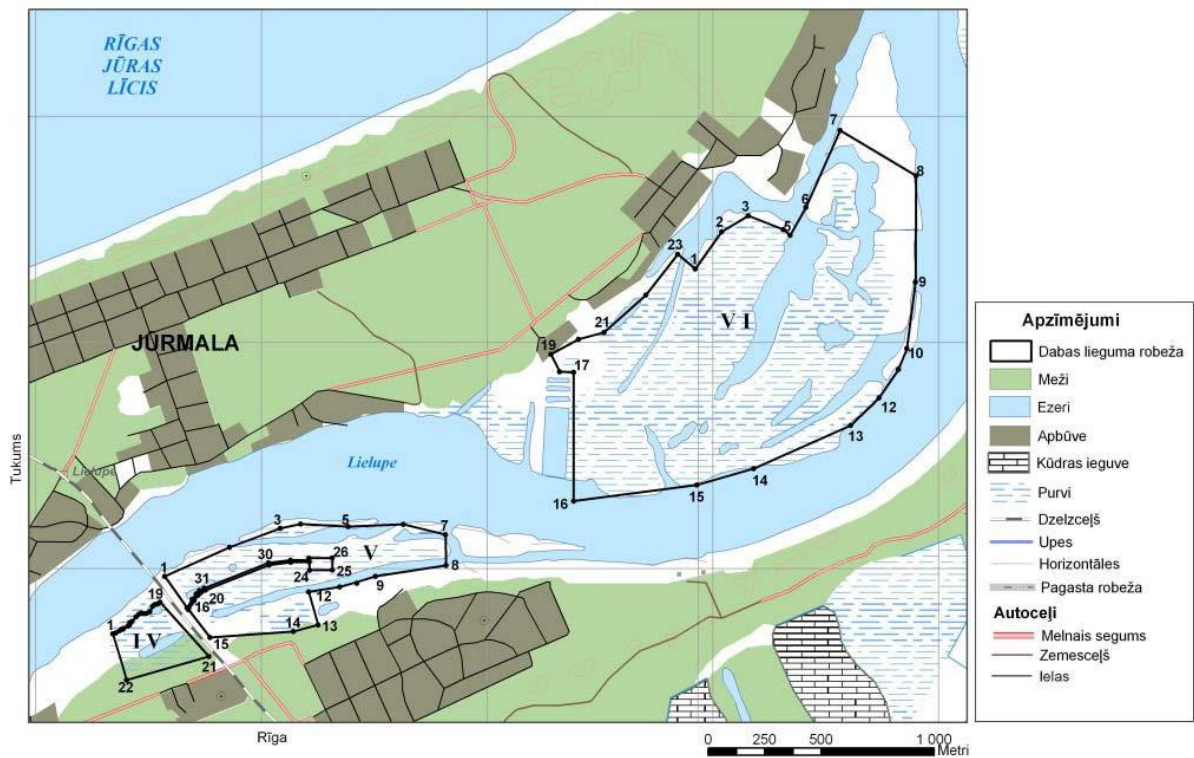

Dabas lieguma "Darmštates priežu audze" robežu apraksts

Nr. p.k.	Robežposmu Nr. pēc plāna	Pa kādiem plāna situācijas elementiem robeža noteikta
Jūrmala. Jūrmalas virsmežniecība		
1.		Jūrmalas pilsēta. Kāpu mežniecība
1.1.	1-2	No 11.kvartāla 4.nogabala ziemeļrietumu stūra uz austrumiem pa 4.nogabala ziemeļu robežu līdz kvartālstīgai 11/12
1.2.	2-3	Uz dienvidiem pa kvartālstīgu 11/12 līdz 4.nogabala dienvidaustrumu stūrim
1.3.	3-4	Uz rietumiem pa 4.nogabala dienvidu robežu līdz 11.kvartāla 4. un 5.nogabala robežai
1.4.	4-1	Uz ziemeļrietumiem pa 11.kvartāla 4. un 5.nogabala robežu līdz sākumpunktam

Piezīme. Dabas liegumā ietilpst Kāpu mežniecības 11.kvartāla 4.nogabals 4,9 ha platībā.

Avots: 15.06.1999. MK noteikumi Nr.212 " Noteikumi par dabas liegumiem" Izdoti saskaņā ar likuma "Par īpaši aizsargājamām dabas teritorijām" 13.panta otro daļu (Pielikums grozīts ar MK 30.06.2009. noteikumiem Nr.691, kas piemērojami ar 01.07.2009.) <http://likumi.lv/doc.php?id=20083>

Dabas lieguma "Lielupes grīvas pļavas" shēmas