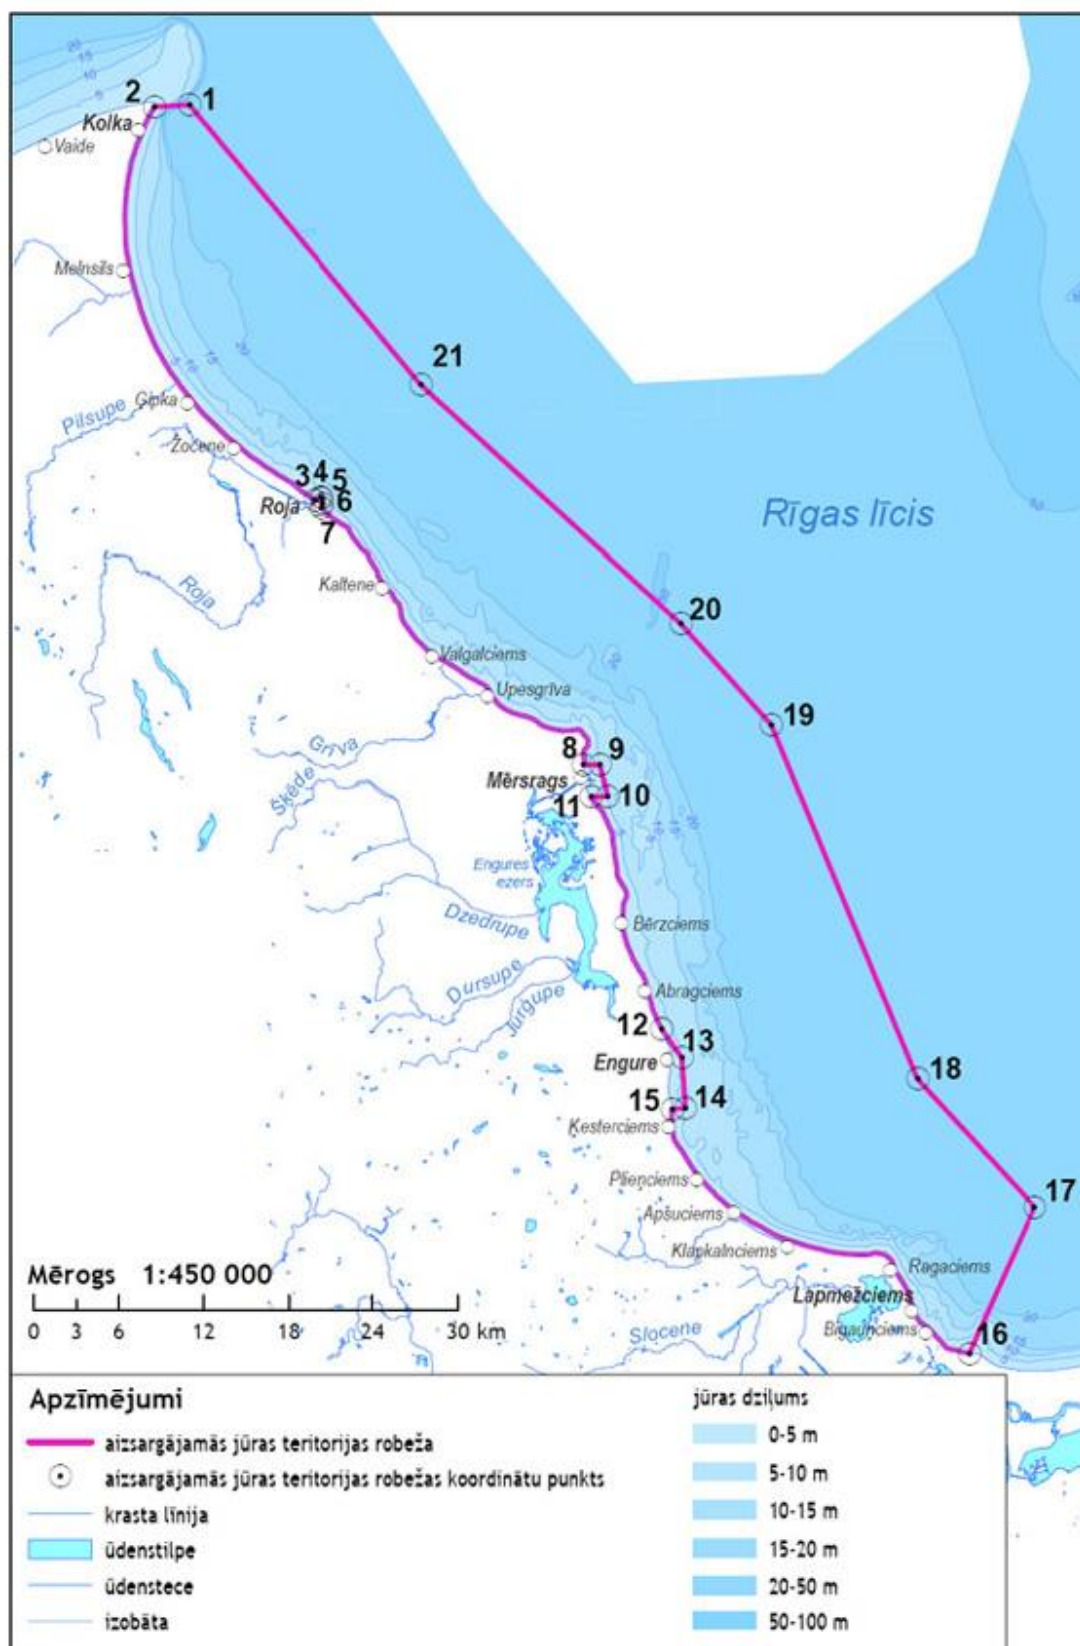

Aizsargājamās jūras teritorijas "Rīgas līča rietumu piekraste" robežu shēma

Aizsargājamās jūras teritorijas "Rīgas līča rietumu piekraste" robežpunktu koordinātas

Nr.p.k.	Robežpunkts	LKS 92 koordinātu sistēma		WGS84 koordinātu sistēma	
		X koordināta	Y koordināta	ģeogrāfiskais platums	ģeogrāfiskais garums
1.	1	419537	402608	57,758333	22,647786
2.	2*	417025	402490	57,756817	22,605629
3.	3*	428407	374677	57,508996	22,805076
4.	4	428844	374897	57,511040	22,812304
5.	5	428939	374821	57,510373	22,813911
6.	6	428993	374467	57,507202	22,814915
7.	7*	428882	374171	57,504526	22,813150
8.	8*	447426	356099	57,344734	23,126454
9.	9	448582	356087	57,344760	23,145656
10.	10	449160	353834	57,324594	23,155720
11.	11*	447981	353823	57,324355	23,136142
12.	12*	452957	337407	57,177449	23,221888
13.	13	454407	335382	57,159400	23,246241
14.	14	454652	331849	57,127692	23,250927
15.	15*	453720	331748	57,126692	23,235559
16.	16*	474707	314493	56,973323	23,583943
17.	17	479368	324844	57,066536	23,659757
18.	18	471056	333890	57,147353	23,521652
19.	19	460707	358904	57,371275	23,346653
20.	20	454322	366026	57,434646	23,239174
21.	21	435945	382854	57,583564	22,928710

Piezīme. * Robežlīnija starp 2. un 3., 7. un 8., 11. un 12., 15. un 16. robežpunktu iet pa krasta ūdens līniju.

Avots: 2010.gada 5.janvāra MK noteikumi Nr.17"Noteikumi par aizsargājamām jūras teritorijām" izdoti saistībā ar 02.03.1993. likuma "Par īpaši aizsargājamām dabas teritorijām"
<http://www.likumi.lv/doc.php?id=203672&from=off>